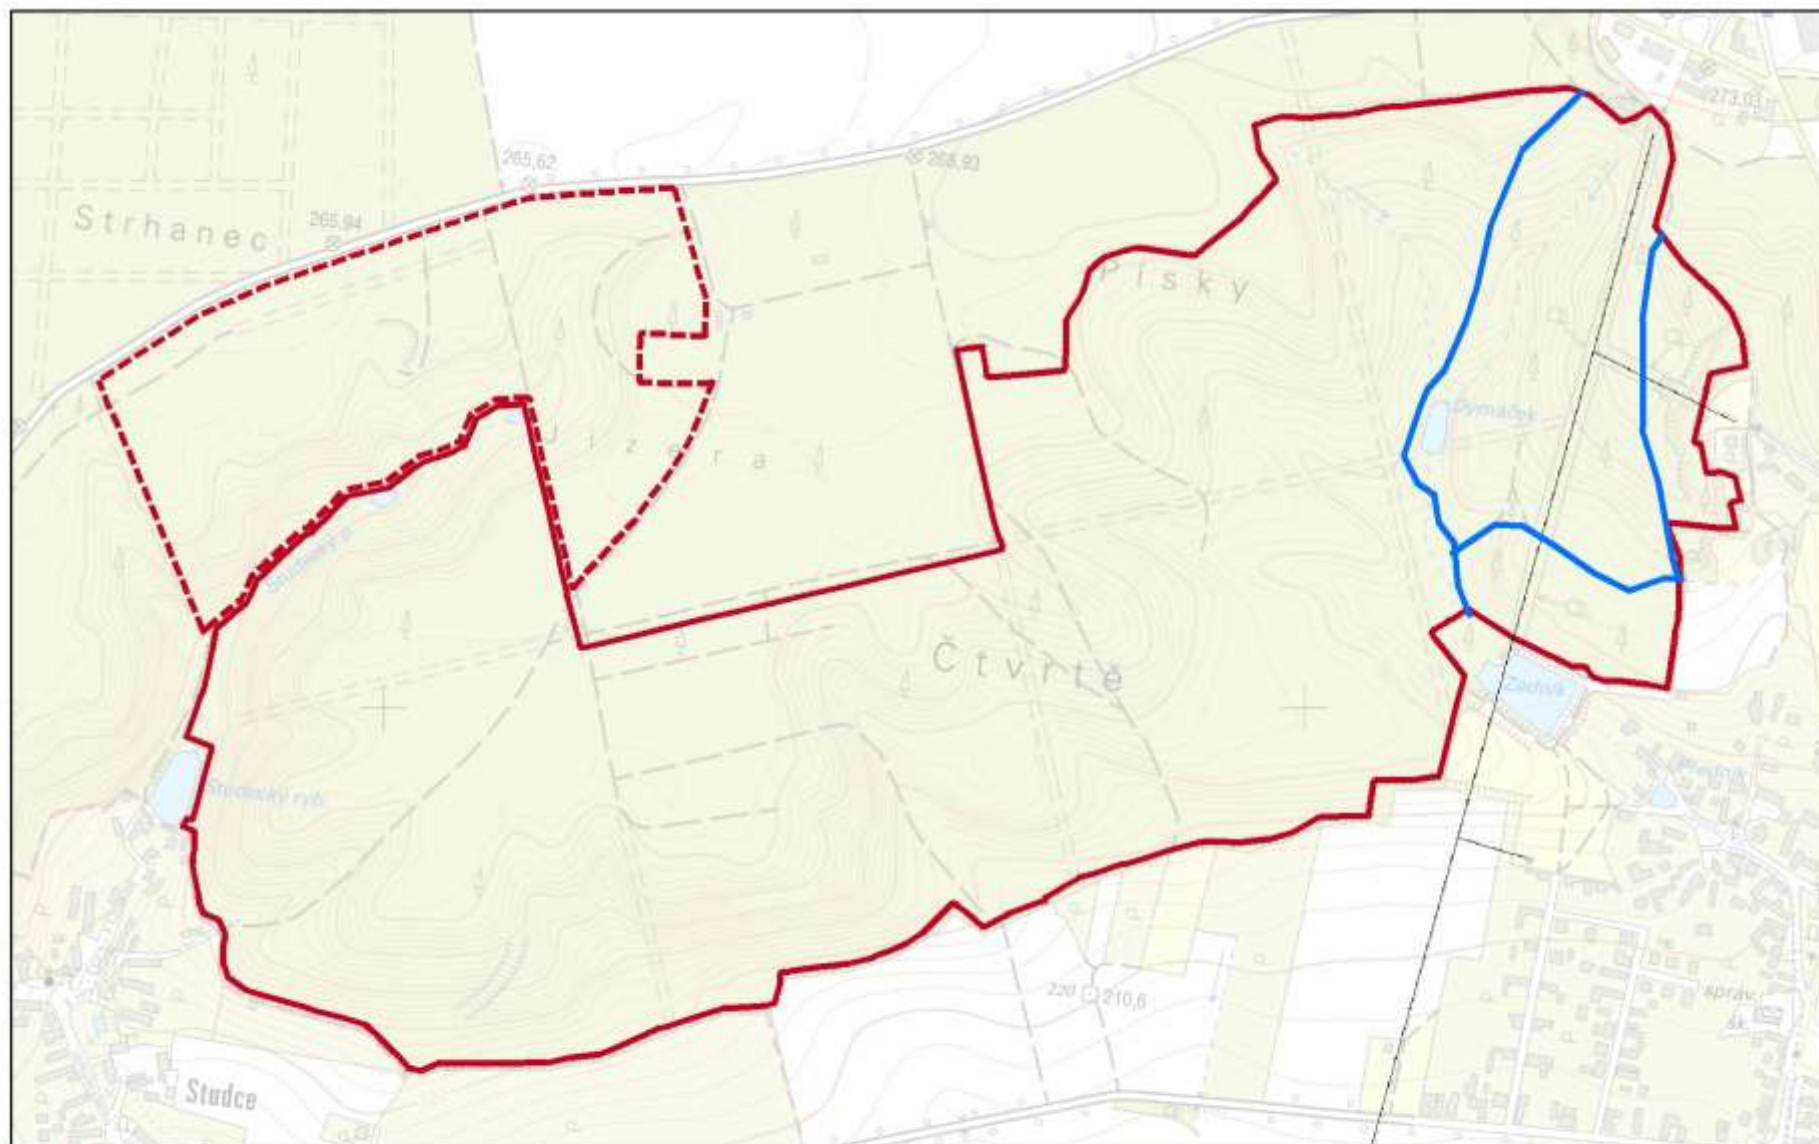

Příloha č. 2: Zákresy přístupových tras

Příloha č. 2a: NPR Břehyně-Pecopala

-  hranice NPR Čtvrtě
-  hranice ochranného pásma NPR

 trasy pro vjezd a setrvání motorových vozidel

-  hranice NPR Kněžičky
-  hranice ochranného pásma NPR

 trasa pro vjezd a setrvání motorových vozidel

-  hranice CHKO Kokofínsko - Máchův kraj
-  hranice NPR Velký a Malý Bezděz
-  hranice ochranného pásma NPR

 trasa pro vjezd a setrvání motorových vozidel

1:5 000 0 0,05 0,1 0,2 0,3 0,4 km

1:5 000

AOPK ČR 2019, MAPOVÝ PODKLAD © MŽP © ČÚZK © ČEZ