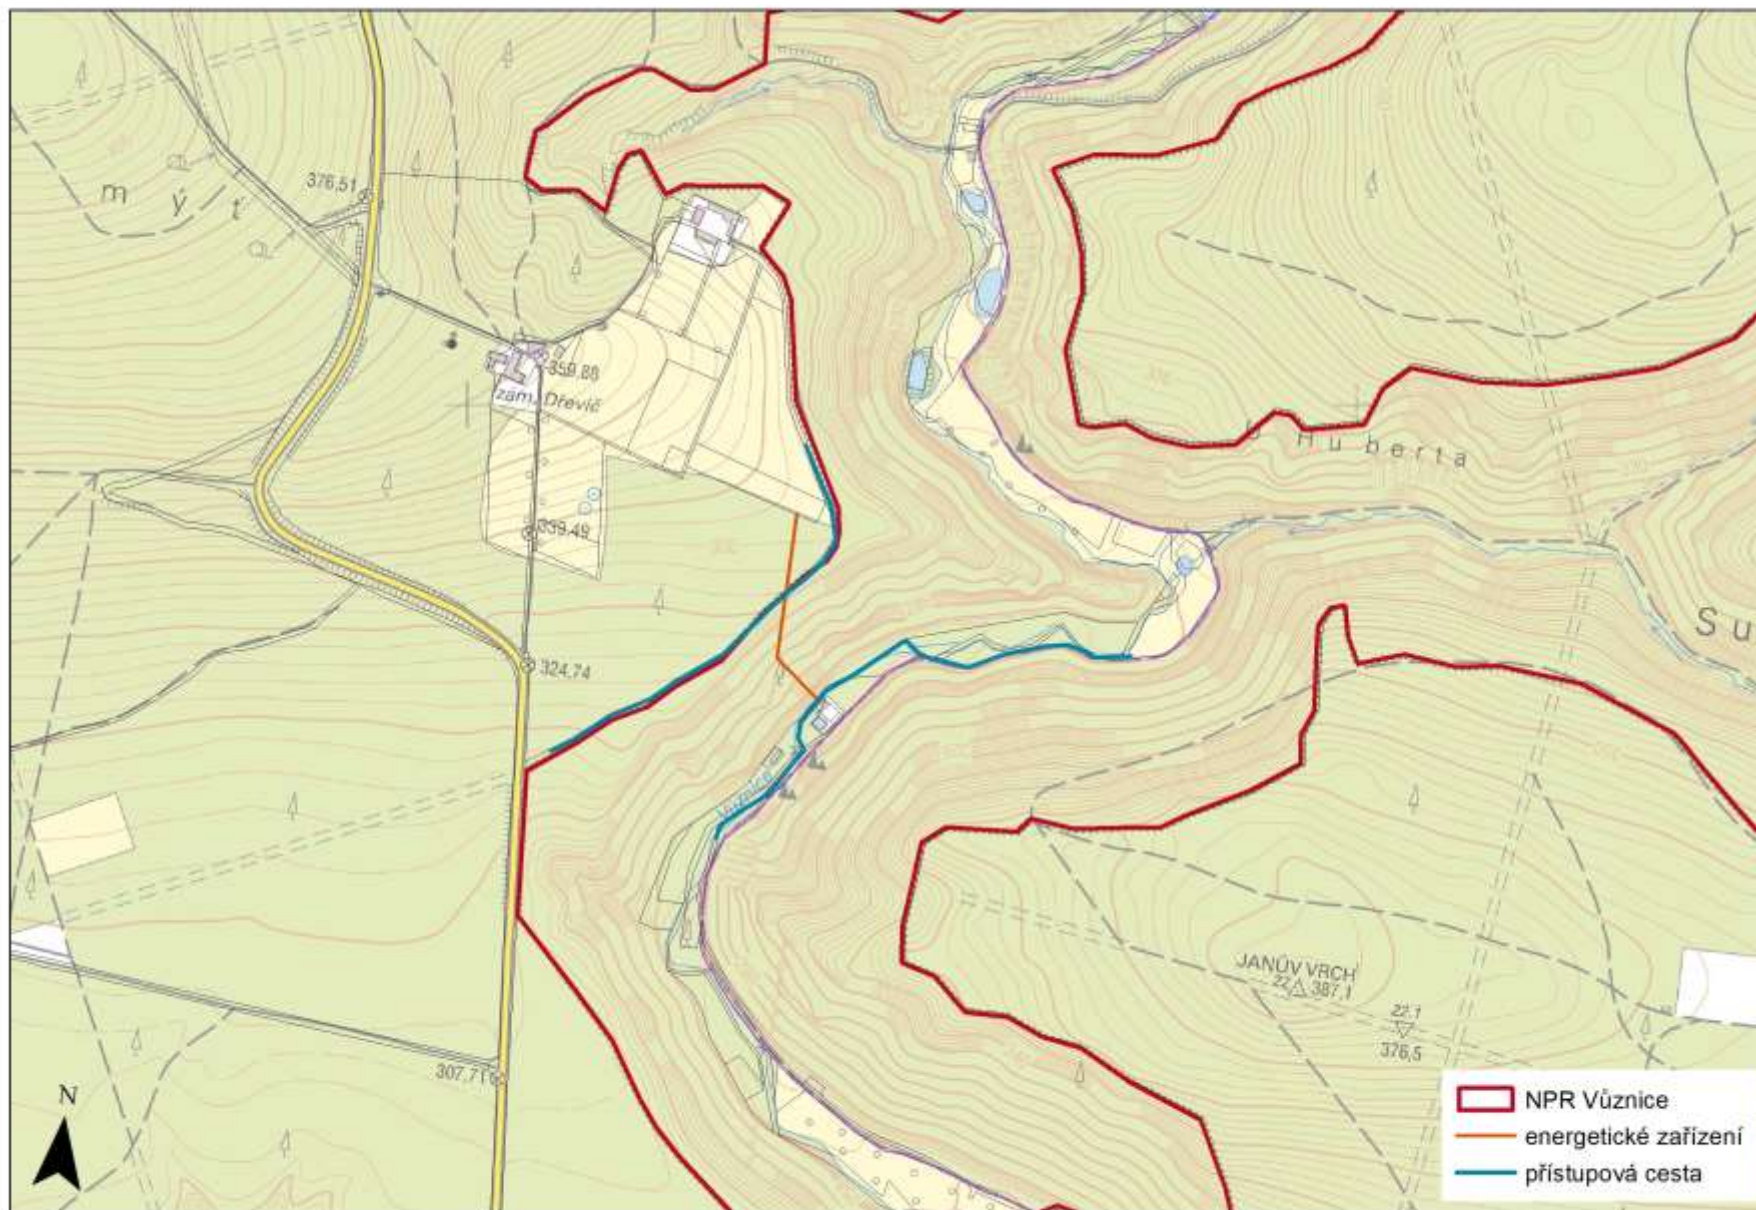

Příloha č. 2: Zákresy přístupových tras

Příloha č. 2a: NPR Břehyně-Pecopala

-  hranice NPR Čtvrtě
-  hranice ochranného pásma NPR

 trasy pro vjezd a setrvání motorových vozidel

-  hranice NPR Kněžičky
-  hranice ochranného pásma NPR

 trasa pro vjezd a setrvání motorových vozidel

-  hranice CHKO Kokofínsko - Máchův kraj
-  hranice NPR Velký a Malý Bezděz
-  hranice ochranného pásma NPR

 trasa pro vjezd a setrvání motorových vozidel

1:5 000 0 0,05 0,1 0,2 0,3 0,4 km

1:5 000

AOPK ČR 2019, MAPOVÝ PODKLAD © MŽP © ČÚZK © ČEZ