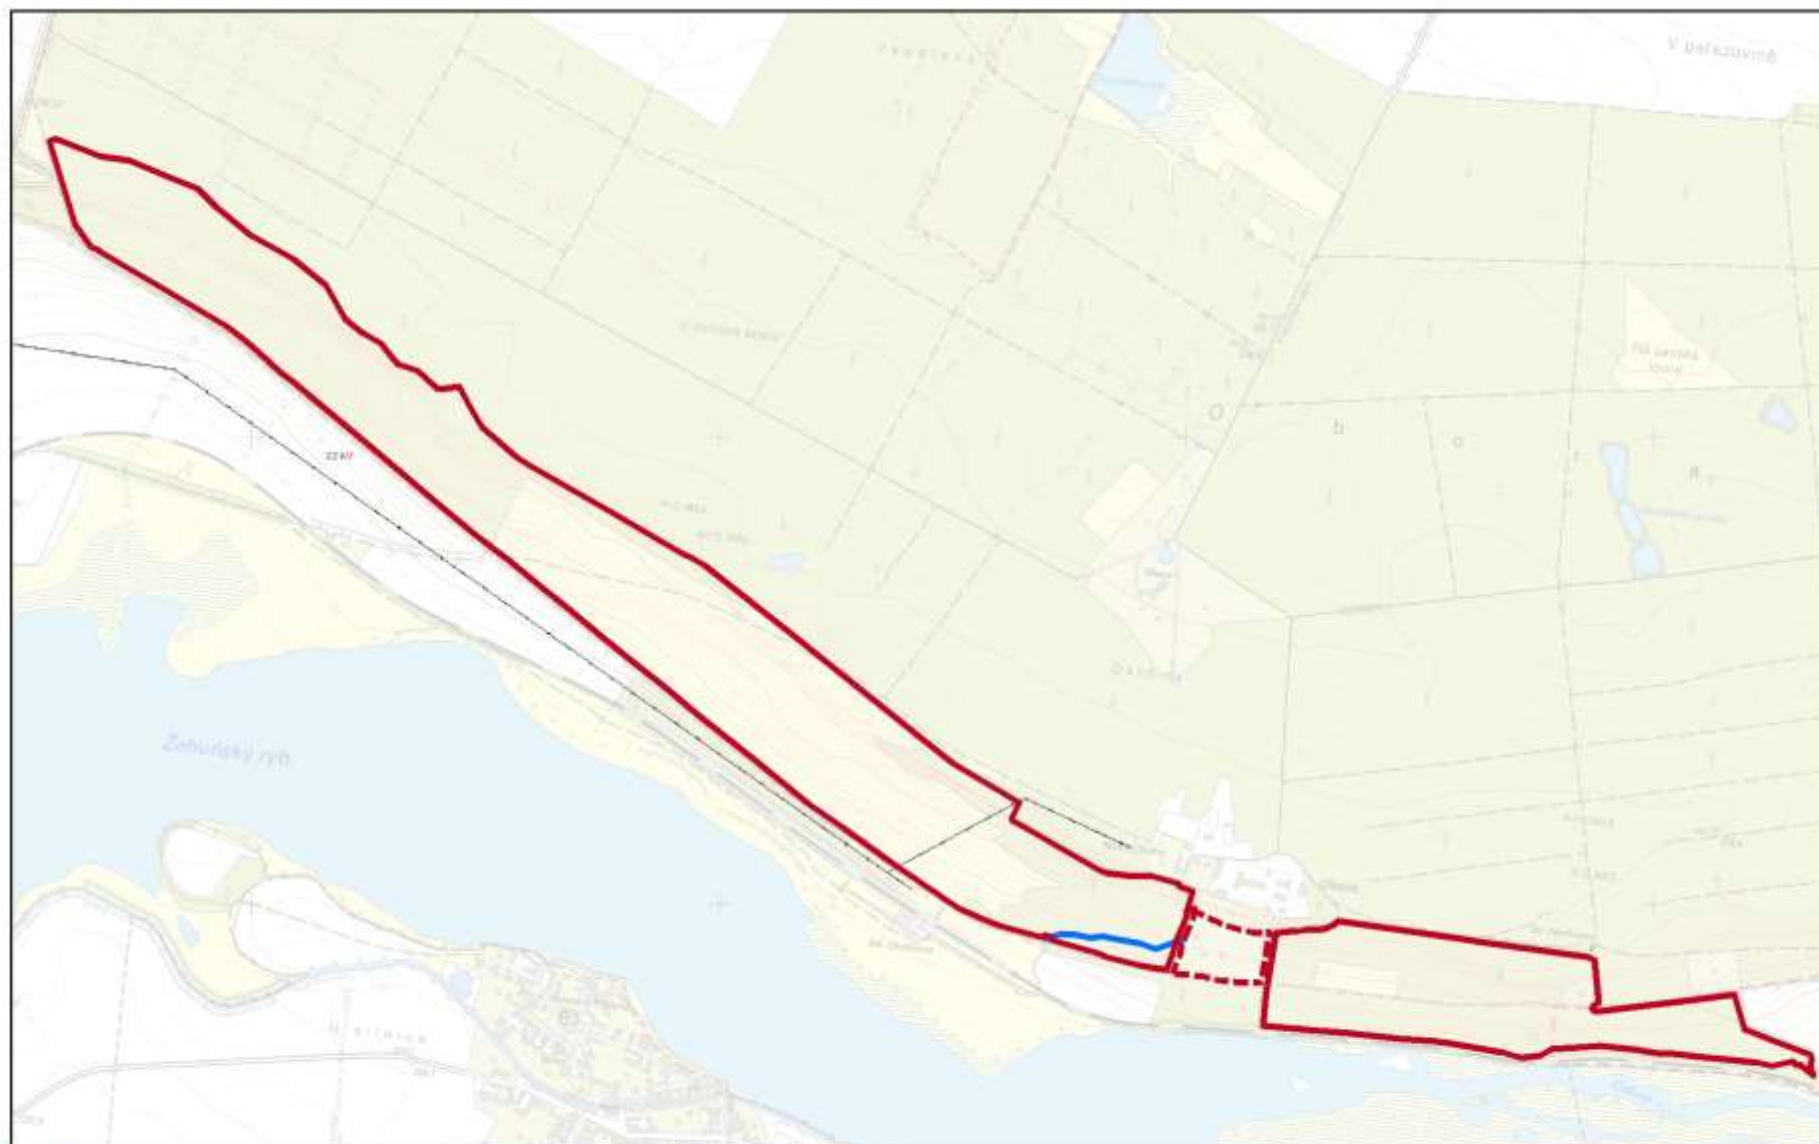

Příloha č. 2: Zákresy přístupových tras

Příloha č. 2a: NPR Břehyně-Pecopala

-  hranice NPR Čtvrtě
-  hranice ochranného pásma NPR

 trasy pro vjezd a setrvání motorových vozidel

-  hranice NPR Kněžičky
-  hranice ochranného pásma NPR

 trasa pro vjezd a setrvání motorových vozidel

-  hranice CHKO Kokofínsko - Máchův kraj
-  hranice NPR Velký a Malý Bezděz
-  hranice ochranného pásma NPR

 trasa pro vjezd a setrvání motorových vozidel

1:5 000 0 0,05 0,1 0,2 0,3 0,4 km

1:5 000

AOPK ČR 2019, MAPOVÝ PODKLAD © MŽP © ČÚZK © ČEZ