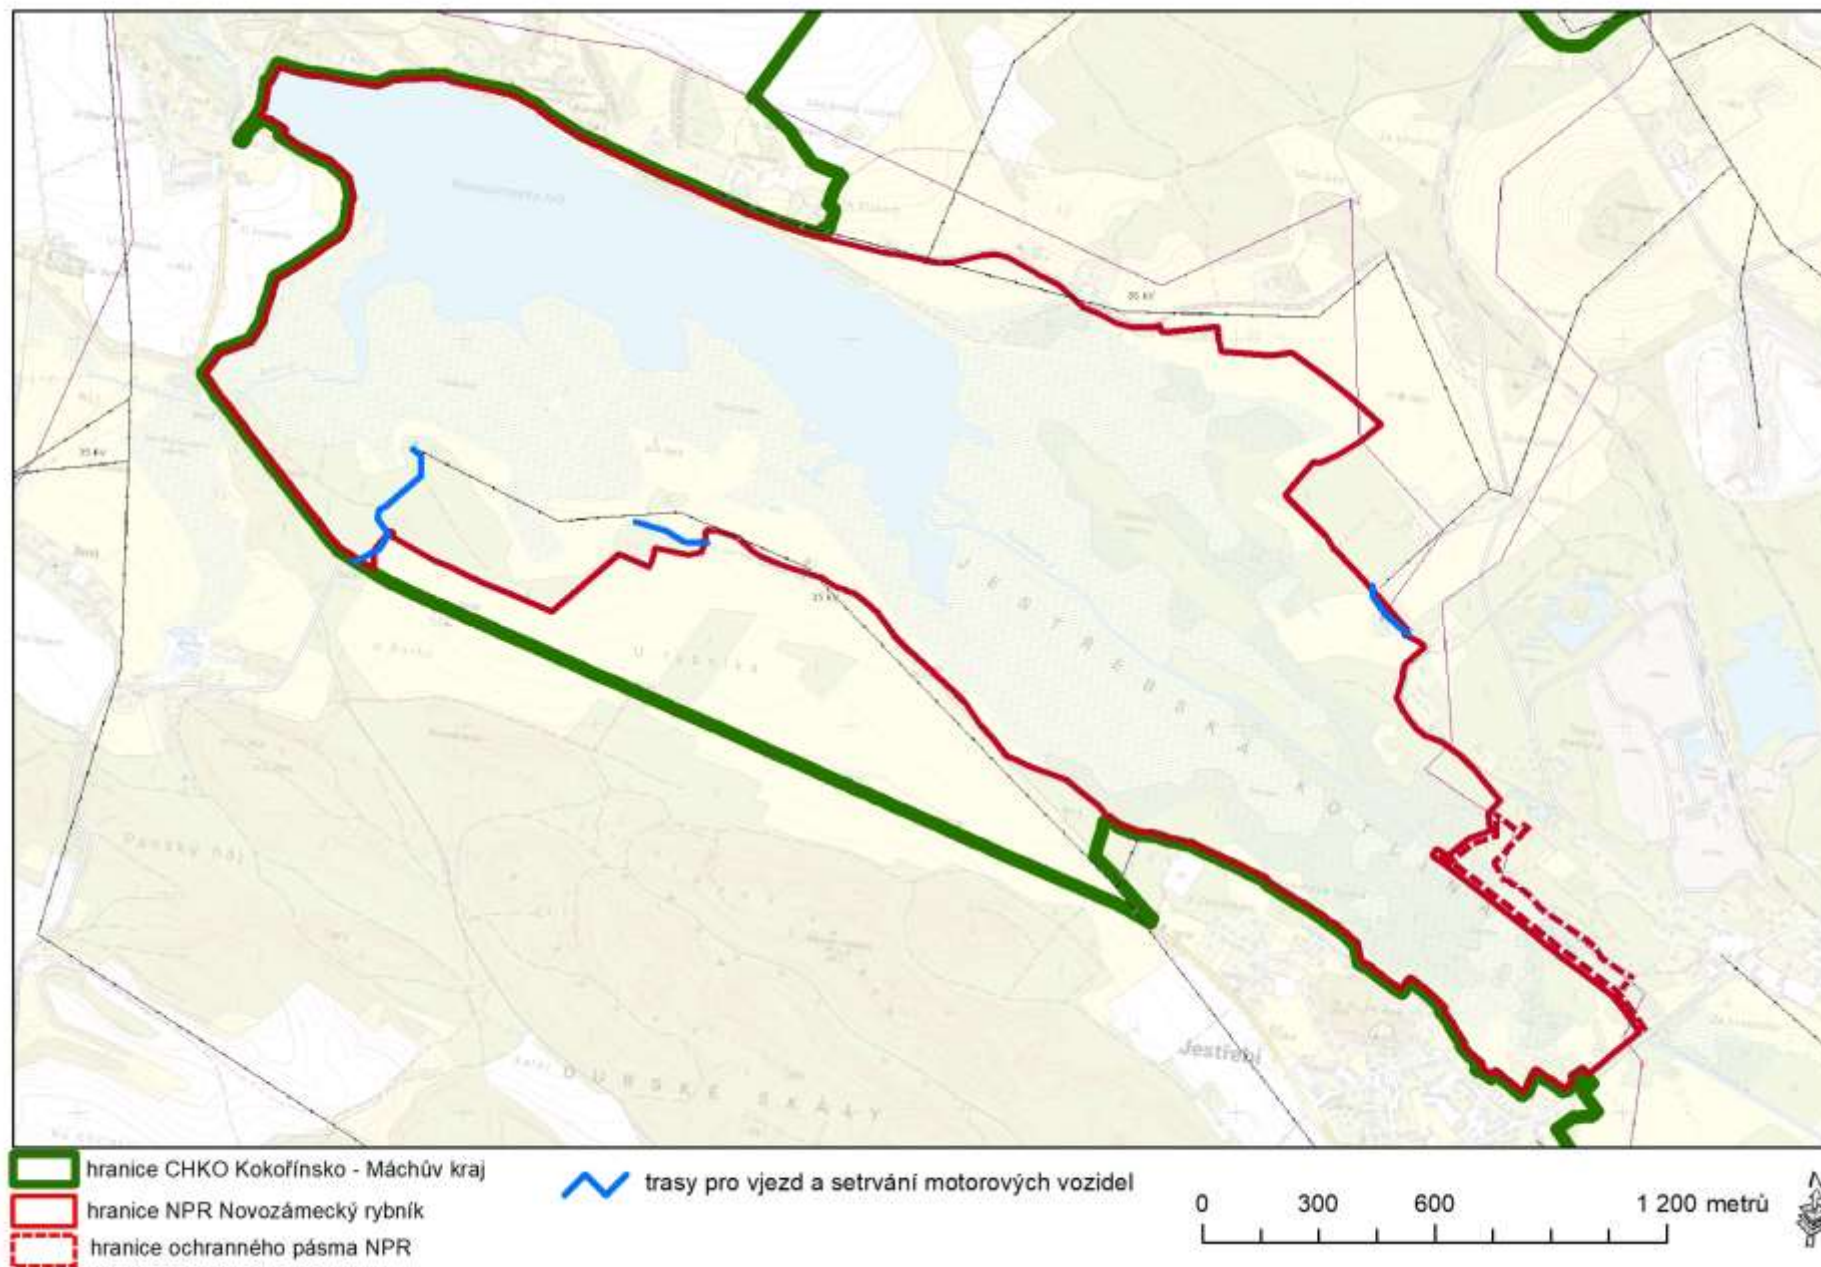

Příloha č. 2: Zákresy přístupových tras

Příloha č. 2a: NPR Břehyně-Pecopala

-  hranice NPR Čtvrtě
-  hranice ochranného pásma NPR

 trasy pro vjezd a setrvání motorových vozidel

-  hranice NPR Kněžičky
-  hranice ochranného pásma NPR

 trasa pro vjezd a setrvání motorových vozidel

-  hranice CHKO Kokofínsko - Máchův kraj
-  hranice NPR Velký a Malý Bezděz
-  hranice ochranného pásma NPR

 trasa pro vjezd a setrvání motorových vozidel

1:5 000 0 0,05 0,1 0,2 0,3 0,4 km

1:5 000

AOPK ČR 2019, MAPOVÝ PODKLAD © MŽP © ČÚZK © ČEZ