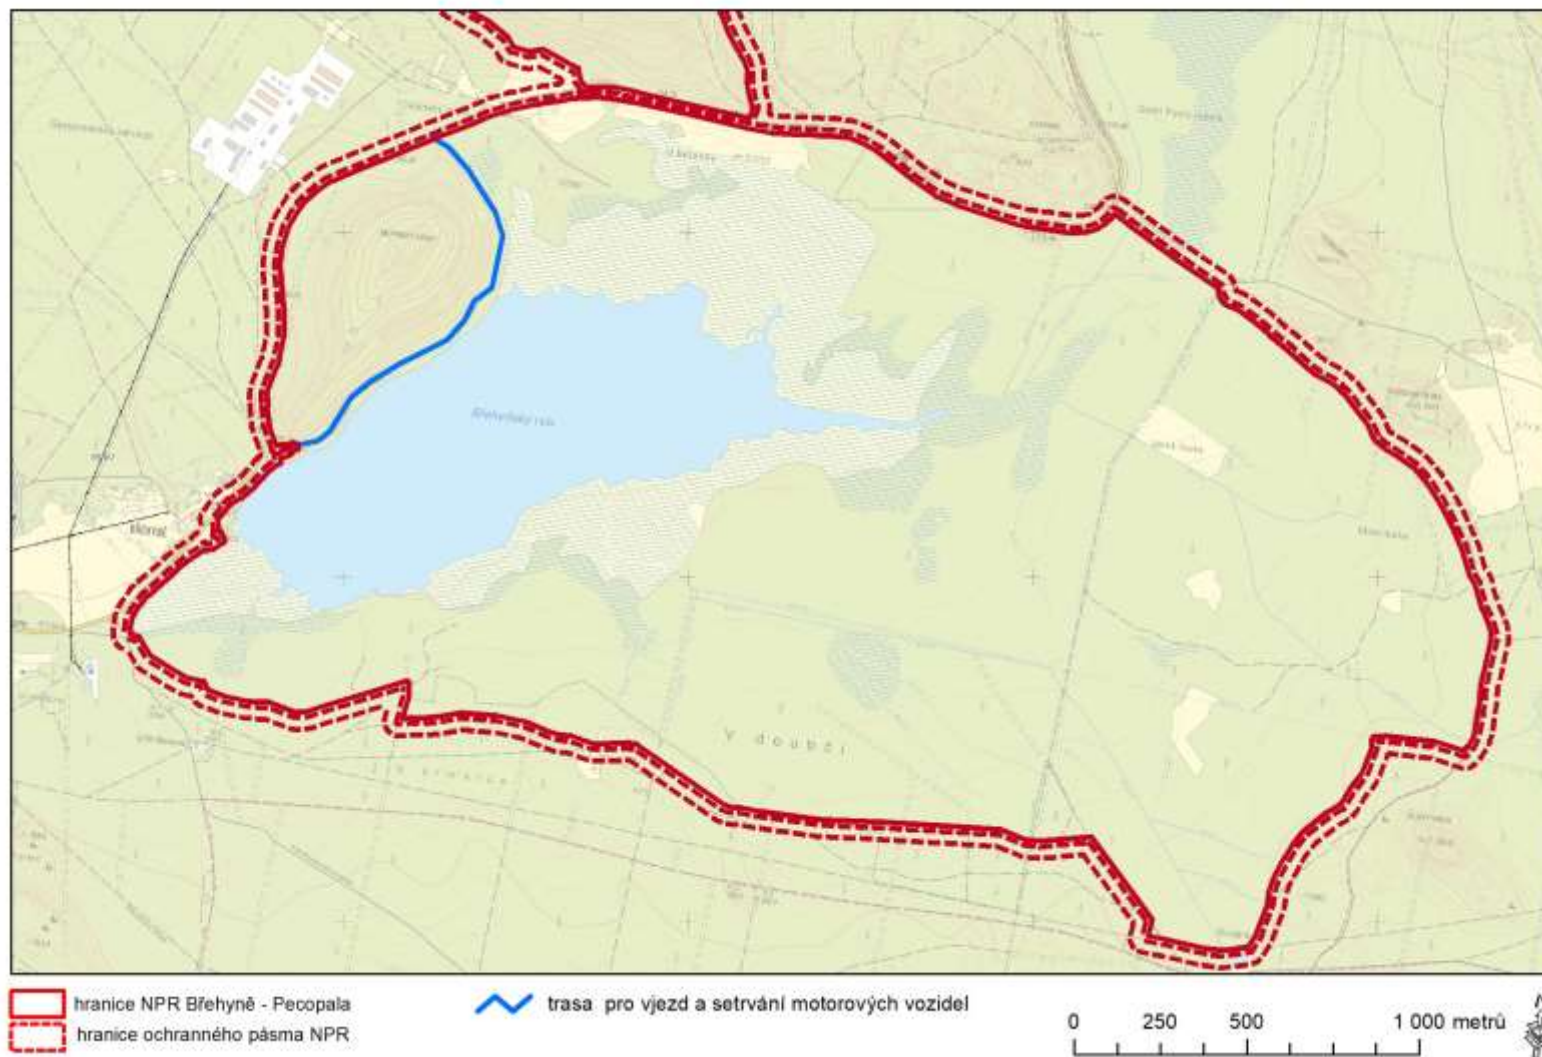

Příloha č. 2: Zákresy přístupových tras

Příloha č. 2a: NPR Břehyně-Pecopala

-  hranice NPR Čtvrtě
-  hranice ochranného pásma NPR

 trasy pro vjezd a setrvání motorových vozidel

-  hranice NPR Kněžičky
-  hranice ochranného pásma NPR

 trasa pro vjezd a setrvání motorových vozidel

-  hranice CHKO Kokofínsko - Máchův kraj
-  hranice NPR Velký a Malý Bezděz
-  hranice ochranného pásma NPR

 trasa pro vjezd a setrvání motorových vozidel

1:5 000 0 0,05 0,1 0,2 0,3 0,4 km

1:5 000

AOPK ČR 2019, MAPOVÝ PODKLAD © MŽP © ČÚZK © ČEZ