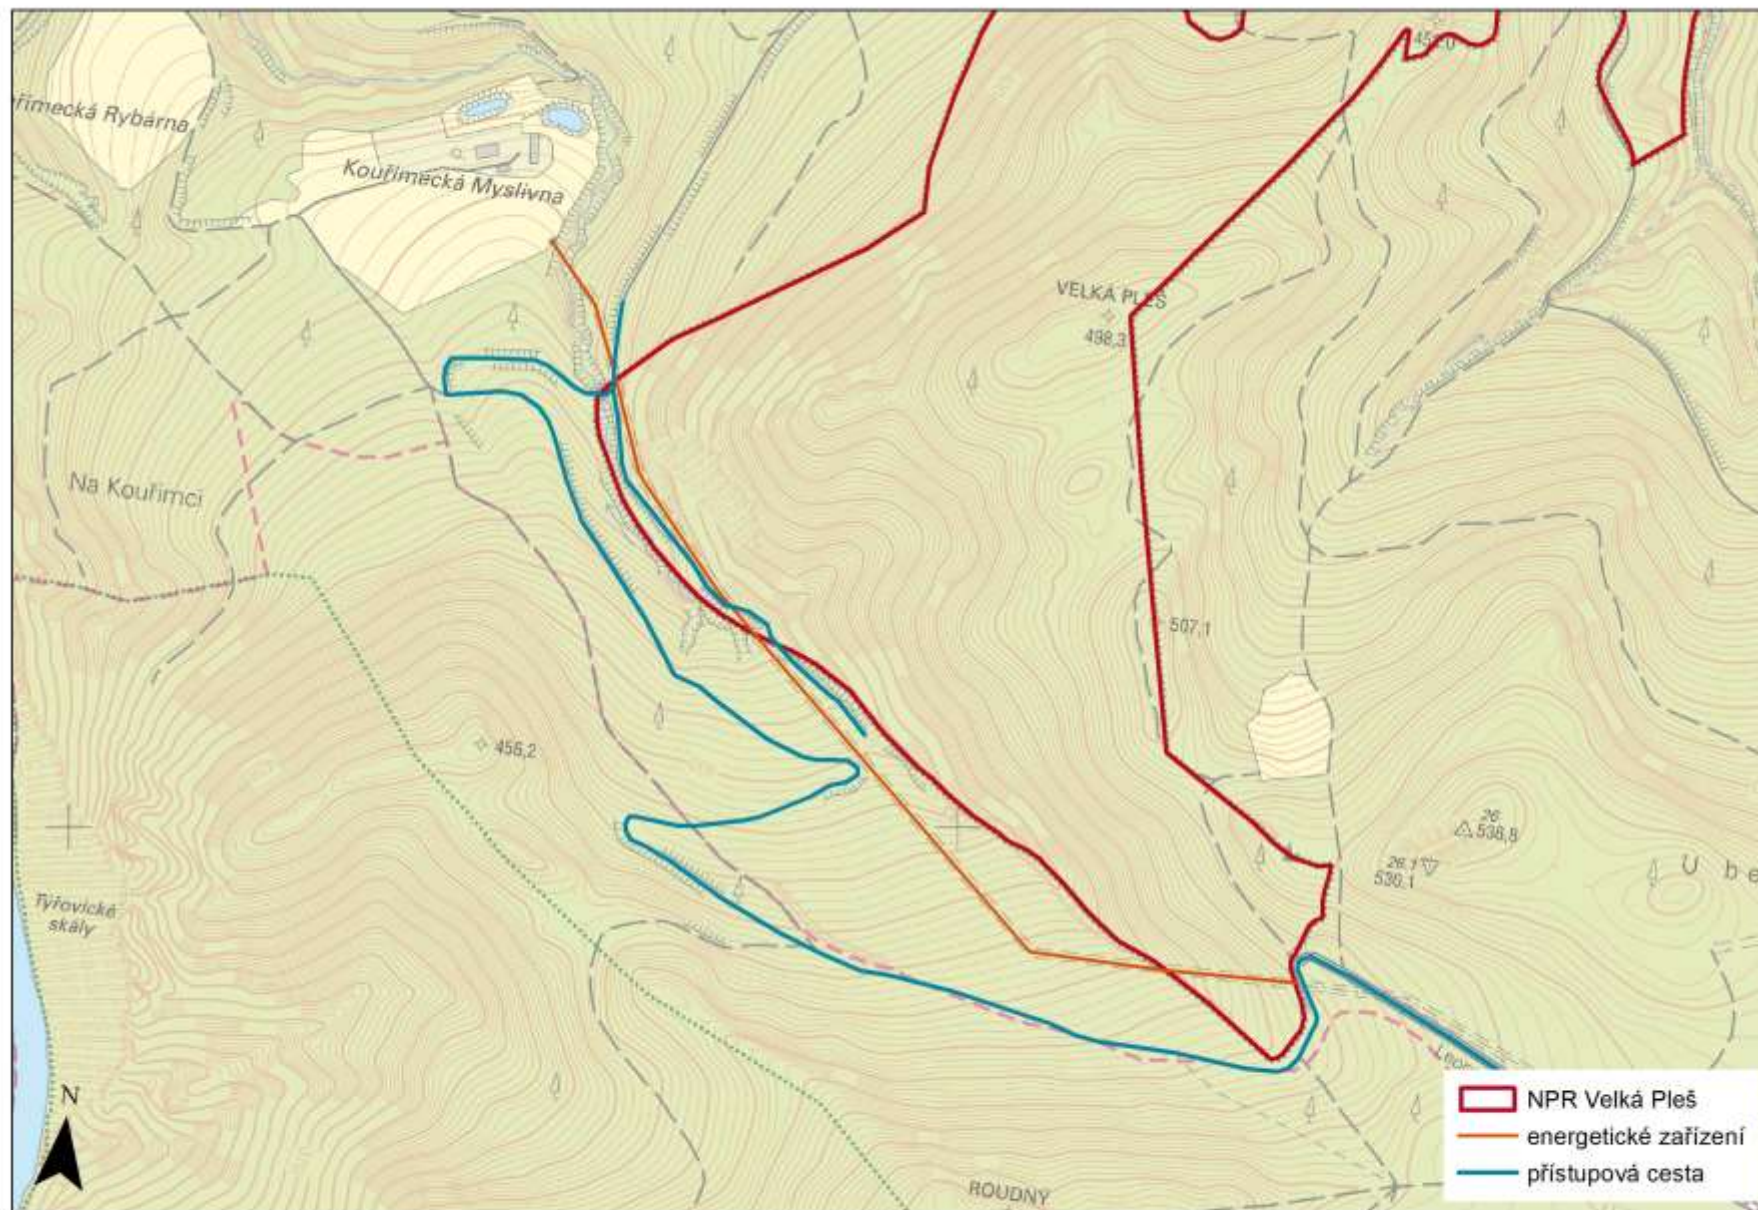

Příloha č. 2: Zákresy přístupových tras

Příloha č. 2a: NPR Břehyně-Pecopala

-  hranice NPR Čtvrtě
-  hranice ochranného pásma NPR

 trasy pro vjezd a setrvání motorových vozidel

-  hranice NPR Kněžičky
-  hranice ochranného pásma NPR

 trasa pro vjezd a setrvání motorových vozidel

-  hranice CHKO Kokofínsko - Máchův kraj
-  hranice NPR Velký a Malý Bezděz
-  hranice ochranného pásma NPR

 trasa pro vjezd a setrvání motorových vozidel

1:5 000 0 0,05 0,1 0,2 0,3 0,4 km

1:5 000

AOPK ČR 2019, MAPOVÝ PODKLAD © MŽP © ČÚZK © ČEZ